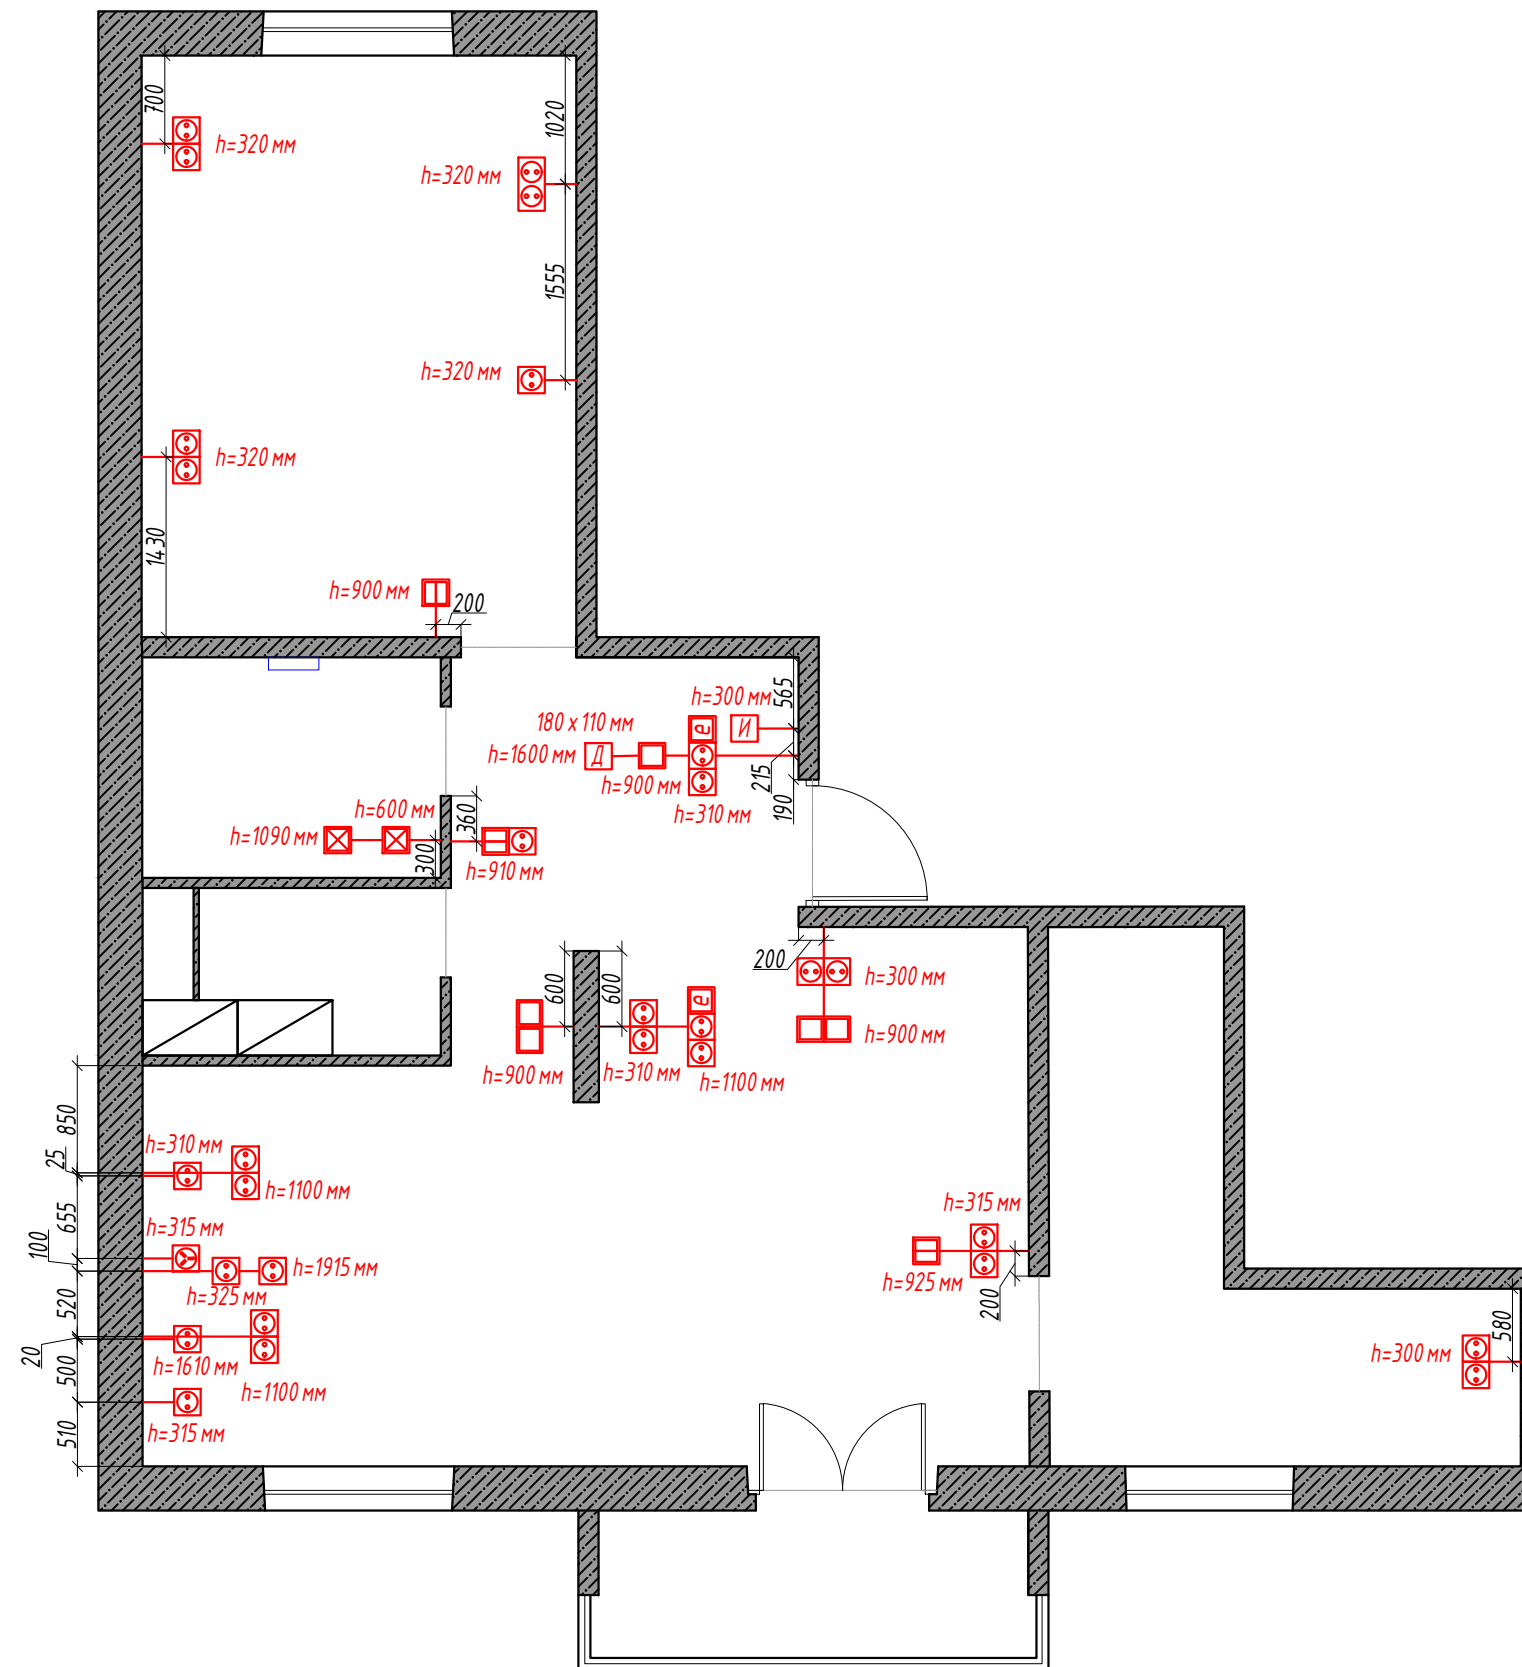

*Обмерные чертежи квартиры по адресу:
Квартира*

2023 г.

*a4proekt.by
г. Минск, ул. Чапаева 3, офис 101,
тел.: +375 (29) 915-33-00,
тел.: +375 (29) 515-33-00.*

Ведомость чертежей

Ведомость чертежей	1
Обмерный план	2
Обмерный план с привязкой существующей электрики	3
Обмерный план с привязкой существующих сантех.выводов	4

	Заказчик				
	Дизайнер				
	Архитектор				
	Стадия	Формат	Лист	Листов	
Ведомость чертежей	ДП	A3	1	4	

Обмерный план с привязкой существующей электрики

УСЛОВНЫЕ ОБОЗНАЧЕНИЯ

-  - Выключатель одноклав -й
-  - Выключатель двухклав -й
-  - Розетка 220V
-  - Розетка влагозащищенная 220V
-  - Интернет -розетка
-  - Двойная розетка 220V
-  - Домофон
-  - Коробка оптоволоконно
-  - Розетка силовая

ПРИМЕЧАНИЯ:

1. Все высоты указаны от существующего, на момент замеров уровня пола.
2. Данный чертеж составлен на основе обмеров.

	Заказчик			
	Дизайнер			
Обмерный план с привязкой существующей электрики	Архитектор			
	Стадия	Формат	Лист	Масштаб
		А3	3	1:60

Обмерный план с привязкой существующих сантех.выводов

ПРИМЕЧАНИЯ:

1. Все высоты указаны от существующего, на момент замеров уровня пола.
2. Данный чертеж составлен на основе обмеров.

Обмерный план с привязкой существующих сантех.выводов	Заказчик			
	Дизайнер			
	Архитектор			
	Стадия	Формат	Лист	Масштаб
	А3	4	1:60	