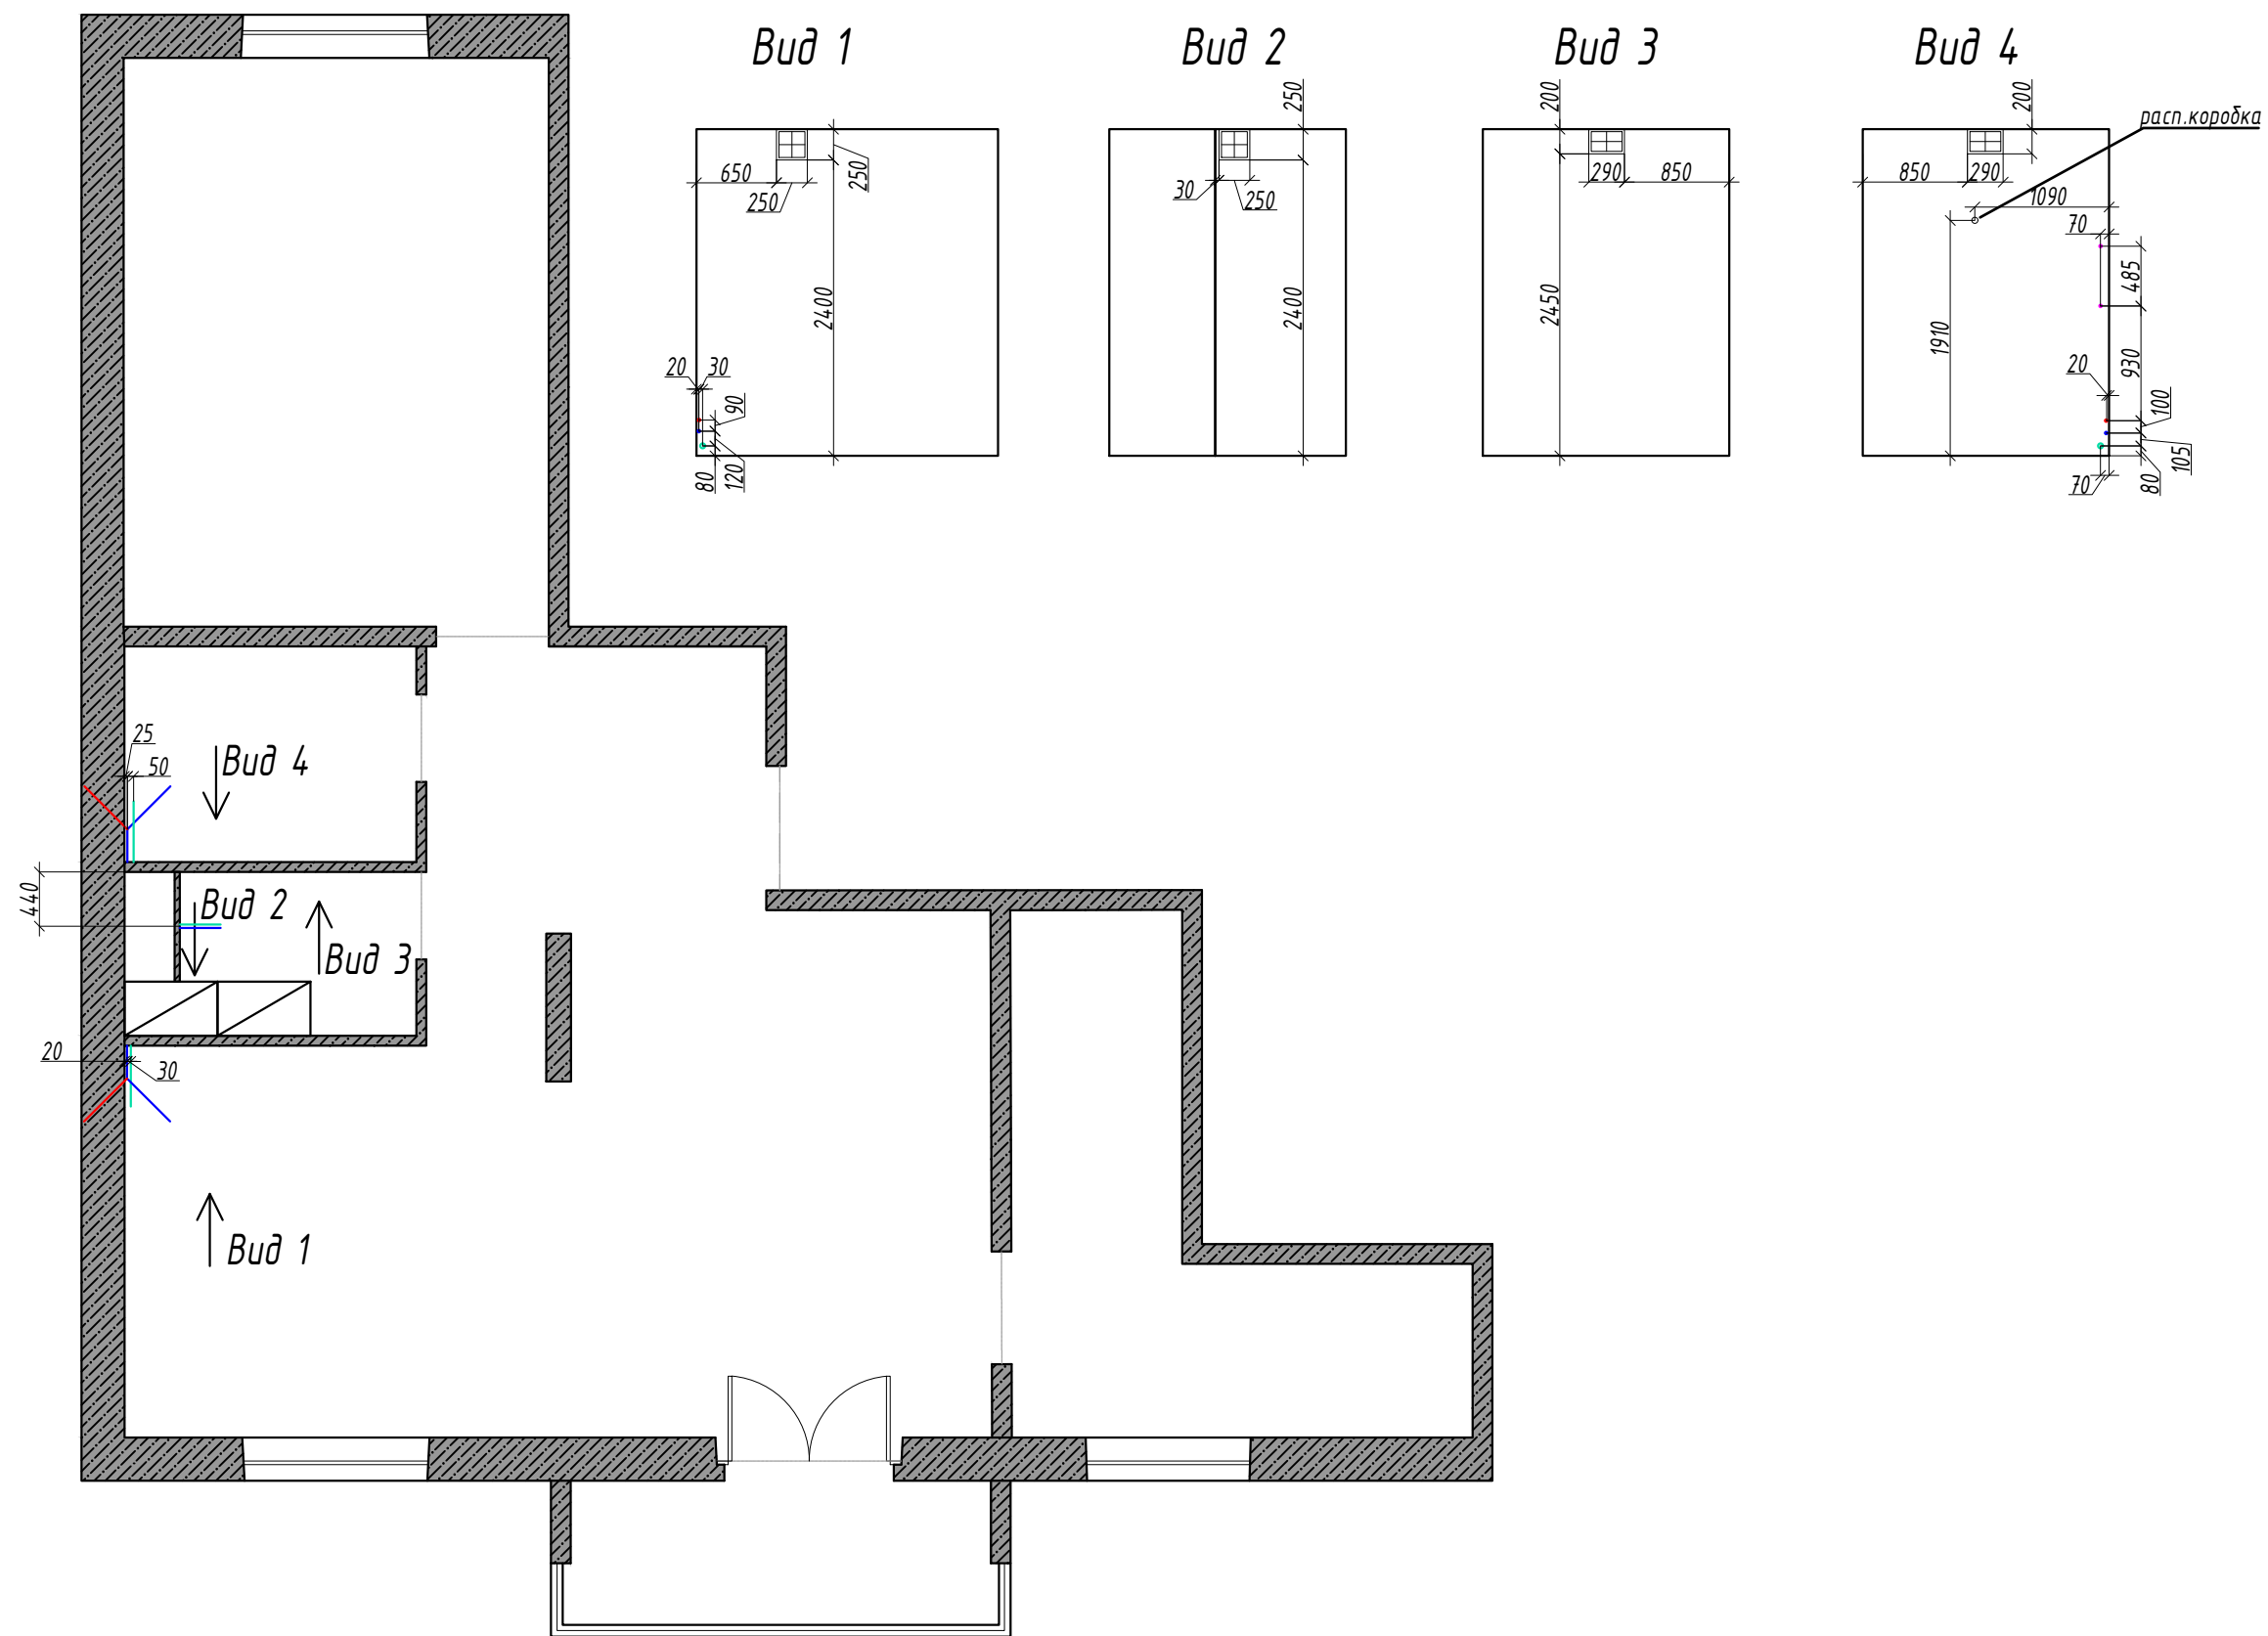

	Заказчик				
	Дизайнер				
	Архитектор				
	Стадия	Формат	Лист	Листов	
Ведомость чертежей	ДП	A3	1	4	

Обмерный план с привязкой существующей электрики

УСЛОВНЫЕ ОБОЗНАЧЕНИЯ

-  - Выключатель одноклав -й
-  - Выключатель двухклав -й
-  - Розетка 220V
-  - Розетка влагозащищенная 220V
-  - Интернет -розетка
-  - Двойная розетка 220V
-  - Домофон
-  - Коробка оптоволоконно
-  - Розетка силовая

ПРИМЕЧАНИЯ:

1. Все высоты указаны от существующего, на момент замеров уровня пола.
2. Данный чертеж составлен на основе обмеров.

	Заказчик			
	Дизайнер			
Обмерный план с привязкой существующей электрики	Архитектор			
	Стадия	Формат	Лист	Масштаб
		А3	3	1:60

Обмерный план с привязкой существующих сантех.выводов

ПРИМЕЧАНИЯ:

1. Все высоты указаны от существующего, на момент замеров уровня пола.
2. Данный чертеж составлен на основе обмеров.

Обмерный план с привязкой существующих сантех.выводов	Заказчик			
	Дизайнер			
	Архитектор			
	Стадия	Формат	Лист	Масштаб
	А3	4	1:60	